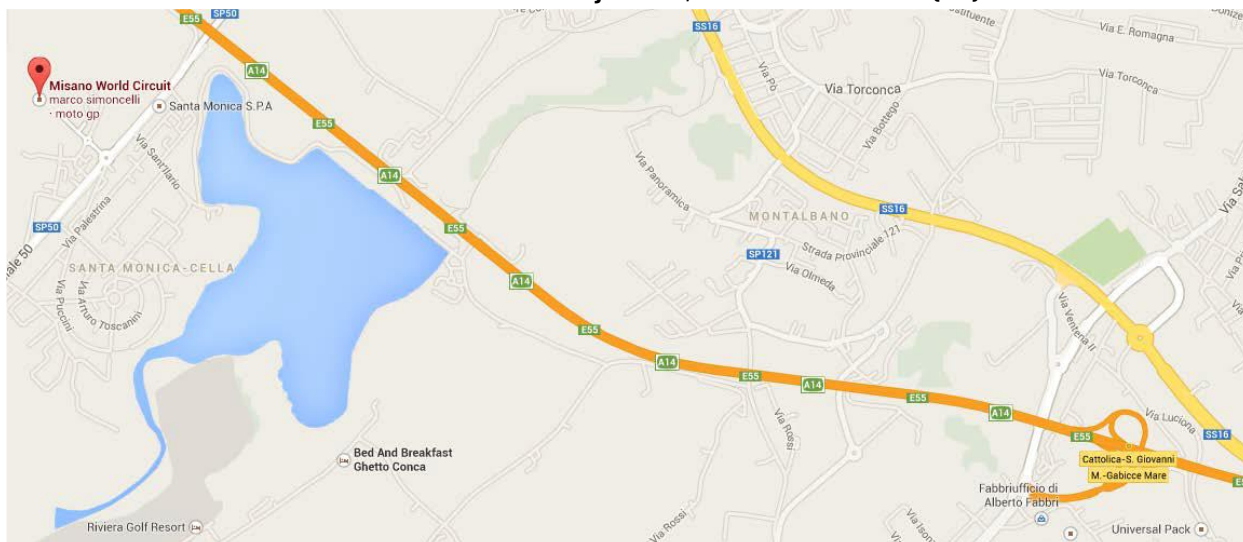

Tel. 0541.692880 - Fax 0541.692354

www.lungomare.com

Locanda I Girasoli

Via Cà Rastelli, 13 - 47843 Misano Adriatico (RN)

Tel. 0541. 610724 - Fax 0541.610724

www.locandagirasoli.it

San Giovanni Relais

Via Cavalieri del Lavoro 37 angolo Via Malpasso – 47842 San Giovanni in Marignano (RN)

Tel. 0541.956205

www.sangiovanirelais.it

Come raggiungere l'autodromo In auto/moto:

Autostrada A 14 uscita Cattolica. Dopo il casello autostradale tenere la destra ed immettersi sulla SS16 "Adriatica" in direzione Nord (Riccione/Rimini). Svoltare a sinistra dopo circa 2 km in corrispondenza del cartello "Autodromo Santa Monica". Proseguire per circa 1 km sino ad arrivare all'autodromo (sulla destra).

In aereo:

Aeroporto di Ancona, km 78 – Aeroporto di Bologna km 134

Misano World Circuit - Via Daijro Kato, 10 - Misano Adriatico (RN)

Mobil 1

MICHELIN

HDI ASSICURAZIONI

sparco

Q8 Hi Perform