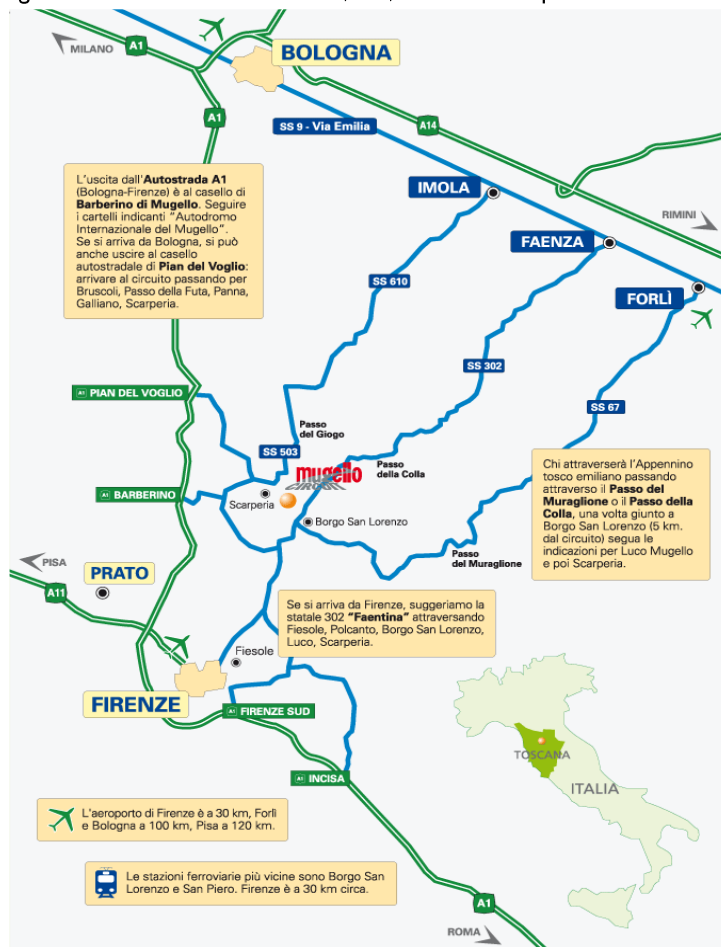

Via San Gavino 27, Scarperia (FI)

Tel. 055 84350

www.unahotels.co.uk

Monsignor della Casa

Via di Mucciano 7, Borgo San Lorenzo (FI)

Tel. 055 840821

www.monsignordellacasa.com

Mugello Circuit - Località Senni, 15, 50038 Scarperia e San Piero FI